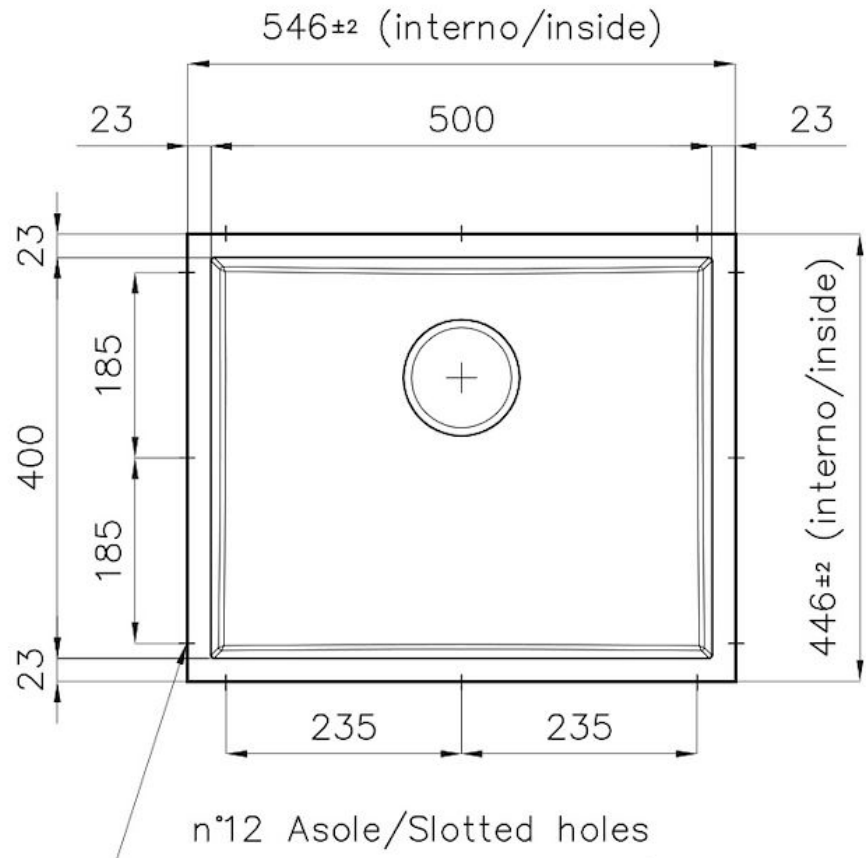

Dimensiones 546 x 446 mm

---

Número de cubetas 1 cubeta

---

Medida de la cubeta 506 x 406 mm

---

Dotaciones estándar Desagüe, rebosadero Foster y tubo corrugado universal (para instalar diferentes rebosaderos), Caja de embalaje

---

Hueco de encastre Ver ficha técnica

---

Desagüe Desagüe 3.5 "

---

Notas: Para chapas de 20 mm de espesor

---

## DIBUJOS TÉCNICOS

DETTAGLIO PER TROPPO PIENO / OVERFLOW DETAILS