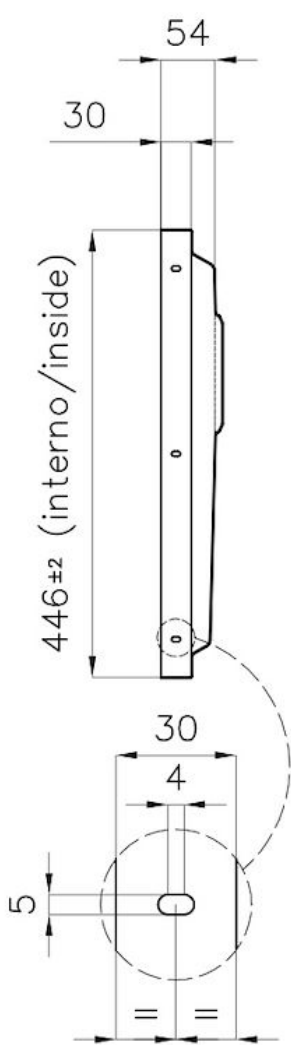

## Fregadero Phantom Base Gold

Recomendado para espesor 20 mm

fregaderos

Código: 5555 249

Dimensiones 546 x 446 mm

---

Número de cubetas 1 cubeta

---

Medida de la cubeta 506 x 406 mm

---

Dotaciones estándar Desagüe, rebosadero Foster y tubo corrugado universal (para instalar diferentes rebosaderos), Caja de embalaje

---

Hueco de encastre Ver ficha técnica

---

Desagüe Desagüe 3.5 "

---

Notas: Para chapas de 20 mm de espesor

---

## DIBUJOS TÉCNICOS

DETTAGLIO PER TROPPO PIENO / OVERFLOW DETAILS